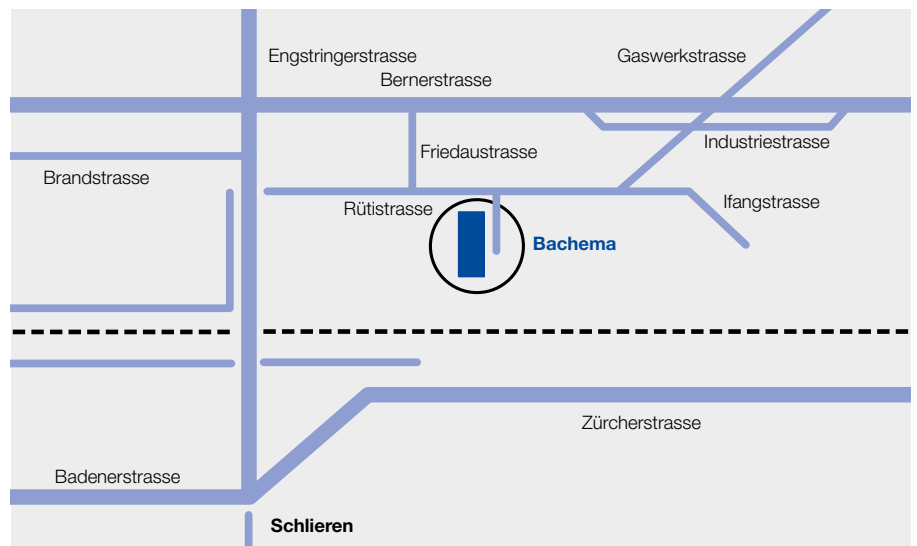

### Bahnverbindungen

- S-Bahn-Linie 11: Aarau – Schlieren – Sennhof-Kyburg / Seuzach
- S-Bahn-Linie 12: Brugg – Schlieren – Schaffhausen / Wil SG

### Fusswege

- 4 Minuten vom Bahnhof
- 2 Minuten von den Bus-Haltestellen Industrie-Strasse und Rüti-Strasse